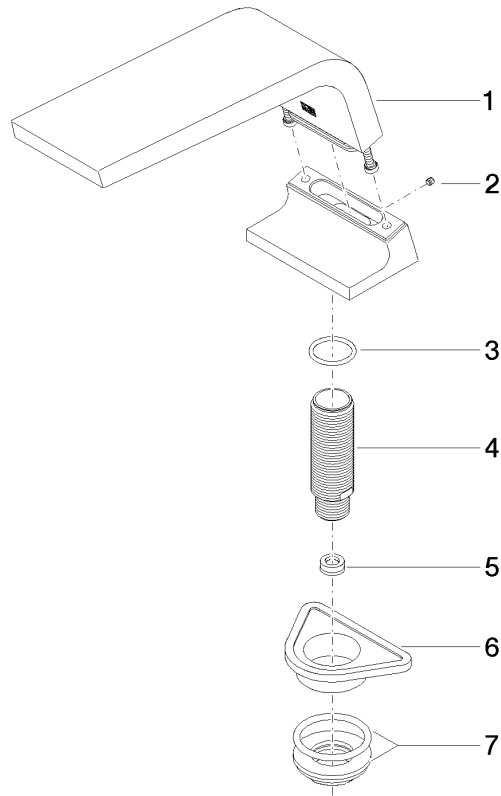

**CL.1 Wannenauslauf ohne Umstellung für Standmontage - Dark Platinum  
gebürstet**

CL.1

13 612 705

- Ausladung 200 mm
- rechteckiges Strahlbild mit 55 Einzelstrahlen
- Armaturenhöhe 125 mm
- Höhe bis Luftsprudler 108 mm
- Bohrungsdurchmesser 35 mm
- Anschluss 1/2"
- Durchfluss max. 24,6 l/min bei 3 bar Fließdruck

13 612 705  
mm [inches]

### Durchflussdiagramm

### Ersatzteilstückliste

Nr.	Artikelnummer	Benennung	Verbaumenge	Lieferzeit
1	90 11 70 007 00-99	Auslauf	1	-
Ersatzteil nicht mehr bestellbar, bitte bestellen Sie den Nachfolgeartikel				
2	09 31 11 099 90	Stift	1	2
3	09 14 10 009 90	Dichtung	1	2
4	09 30 01 117 90	Anschluss	1	2
5	09 23 01 057 90	Durchflussbegrenzer	1	2
6	09 18 40 090 90	Hülse	1	2
7	04 23 10 004 03 90	Befestigungssatz	1	2