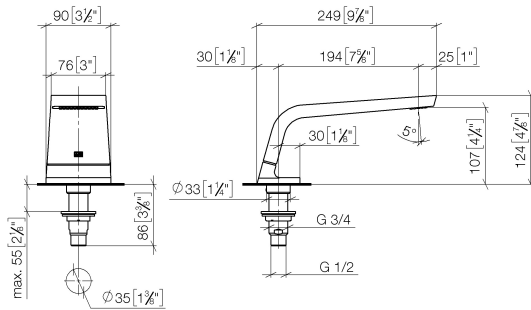

**CL.1 Wannenauslauf ohne Umstellung für Standmontage - Dark Platinum  
gebürstet**

CL.1

13 612 705

- Ausladung 200 mm
- rechteckiges Strahlbild mit 55 Einzelstrahlen
- Armaturenhöhe 125 mm
- Höhe bis Luftsprudler 108 mm
- Bohrungsdurchmesser 35 mm
- Anschluss 1/2"
- Durchfluss max. 24,6 l/min bei 3 bar Fließdruck

13 612 705  
mm [inches]

### Ersatzteilstückliste

Nr.	Artikelnummer	Benennung	Verbaumenge	Lieferzeit
1	90 11 70 007 00-99	Auslauf	1	-
Ersatzteil nicht mehr bestellbar, bitte bestellen Sie den Nachfolgeartikel				
2	09 31 11 099 90	Stift	1	2
3	09 14 10 009 90	Dichtung	1	2
4	09 30 01 117 90	Anschluss	1	2
5	09 23 01 057 90	Durchflussbegrenzer	1	2
6	09 18 40 090 90	Hülse	1	2
7	04 23 10 004 03 90	Befestigungssatz	1	2